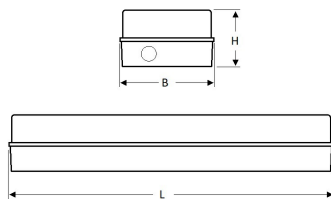

L	B	H
345	105	74

Toepassingsgebieden

- kantoorgebouw
- zorg
- scholen
- horeca
- woning(bouw)
- distributiecentra / warehousing
- industrie

Technische specificaties

Artikelklasse	Plafond-/wandarmatuur
Serie	SPA-LED II
Geschikt voor inbouwmontage	Nee
Geschikt voor opbouwmontage	Ja
Geschikt voor plafondmontage	Ja
Geschikt voor pendelophanging	Nee
Geschikt voor lichtlijnconfiguratie	Nee
Soort verlichtingsarmatuur	Kunststof armatuur
Materiaal afdekking	Kunststof opaal
Lamptype	LED niet uitwisselbaar
Kleurtemperatuur (K)	3000 tot 3000
Met lichtbron	Ja
Geschikt voor aantal lichtbronnen	1
Lamphouder	Overig
Nom. levensduur L80/B10 bij 25 °C (h)	50000
Max. systeemvermogen (W)	7
Vermogensfactor	0.9
Lichtkleur	Wit
Kleurweergave-index	80-89
Kleur consistentie (McAdam ellips)	SDCM3
Nom. omgevingstemperatuur volgens IEC62722-2-1 (°C)	-10 tot 30
Lengte (mm)	345
Breedte (mm)	105
Hoogte/diepte (mm)	74
Totale hoogte	74
Onder afdak plaatsen	Ja
Beschermingsgraad (NEMA)	12
Slagvastheid	IK08
Beschermingsklasse volgens IEC 61140	II
Materiaal behuizing	Kunststof
Kleur behuizing	Grijs
Met luchtsleuven	Nee
Lichtverdeler	Reflector
Lichtverdeling	Symmetrisch
Stralingshoek	41-80° - Breedstralend
Lichtuittrede	Direct
Afdekking armatuur met thermisch isolatiemateriaal mogelijk	Nee
Geschikt voor beeldschermwerkplaats volgens EN 12464-1	Nee
Voorschakelapparaat	LED regeling stroomgestuurd
Voorschakelapparaat inbegrepen	Ja
Geschikt voor noodverlichting	Ja
Met bewegingssensor	Ja
Met lichtsensor	Ja
Met daglichtregeling	Nee
Soort bedrading	Eindig
Dimbaar DALI	Nee
Dimbaar 1-10 V	Nee
Dimming fabrikantspecifiek	Nee