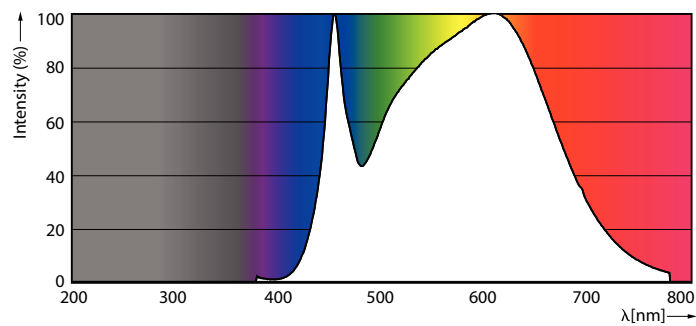

Product gegevens

Algemene informatie	
Lampvoet	GU5.3
Nominale levensduur	40.000 hr
Schakelcyclus	50.000
Lamptype	LED
Meetreferentie van lichtstroom	Narrow Cone
Garantieperiode	5 jaar

Gegevens lichttechniek	
Kleurcode	940 [CCT of 4000K]
Bundelhoek (nom.)	24 graden
Lichtstroom	520 lm
Lichtsterkte (nom.)	2.800 cd
Kleuraanduiding	Koel wit (CW)
Gecorreleerde kleurtemperatuur (nom.)	4000 K
Lichtrendement (gespec.) (nom.)	69,00 lm/W
Kleurconsistentie	<3
Kleurweergave-index (CRI)	92

Maatschets

Product	D	C
MAS LED ExpertColor 7.5-43W MR16 940 24D	50,5 mm	46 mm

Fotometrische gegevens

Spectral Power Distribution Colour - MAS LED ExpertColor 7.5-43W MR16 940 24D

Light Distribution Diagram - MAS LED ExpertColor 7.5-43W MR16 940 24D