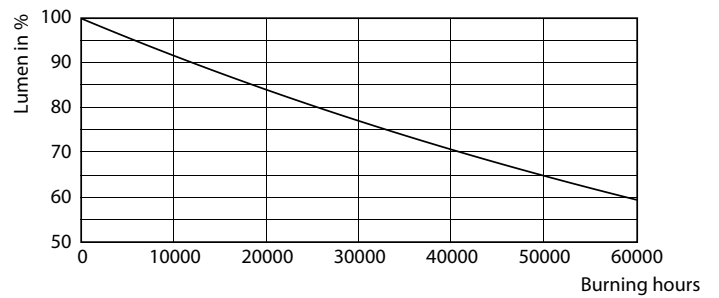

MASTER LEDspot ExpertColor LV

Fotometrische gegevens

Accent Lighting Spots - MAS LED ExpertColor 7.5-43W MR16 940 24D

Levensduur

Life Expectancy Diagram

Lumen Maintenance Diagram - MAS LED ExpertColor 7.5-43W MR16 940 24D