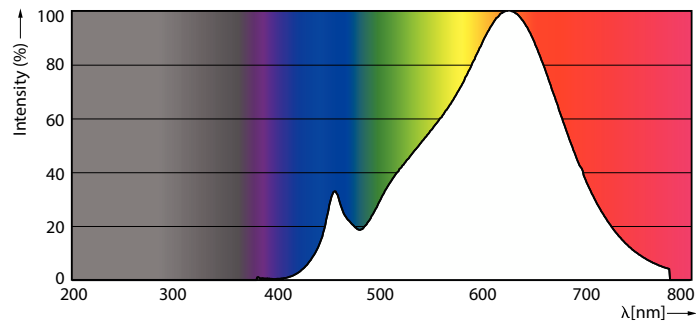

Fotometrische gegevens

Spectral Power Distribution Colour - MAS LED ExpertColor 7.5-43W MR16 927 36D

Accent Lighting Spots - MAS LED ExpertColor 7.5-43W MR16 927 36D