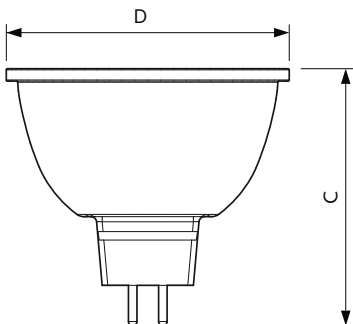

MASTER LEDspot ExpertColor LV

Dimbaarheid en regelsystemen

Dimbaar Alleen met specifieke dimmers

Eigenschappen behuizing en afmetingen

Lampvorm MR16
Nettogewicht (per stuk) 0,052 kg

Keurmerken en classificaties

Energie-efficiëntieklasse G
Geschikt voor accentverlichting Ja
Energieverbruik kWh/1.000 uur 8 kWh
EPREL-registratienummer 624206
CE-markering Ja
Conform EU RoHS-richtlijn Ja
EyeComfort Ja

Toepassingsomstandigheden

kan dit worden gebruikt in gesloten armaturen No

Productgegevens

Productnaam voor bestelling MAS LED ExpertColor 7.5-43W MR16 927 36D
Volledige productnaam MAS LED ExpertColor 7.5-43W MR16 927 36D
Full EOC 871951435871300
Bestelcode 8719514358713
Materiaalnr. (12NC) 929003080002
Lokale code 35871300
Numerator - Aantal per pak 1
EAN/UPC - product/behuizing 8719514358713
Numerator - Dozen per buitendoos 10
EAN/UPC - Case 8719514358720

Maatschets

Product	D	C
MAS LED ExpertColor 7.5-43W MR16 927 36D	50,5 mm	46 mm