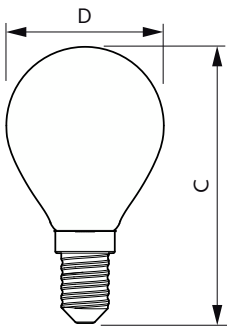

CorePro LED kaars- en kogellampen - Glas

Dimbaarheid en regelsystemen

Dimbaar	Nee

Eigenschappen behuizing en afmetingen

Lampafwerking	Mat
Lampvorm	P45
Nettogewicht (per stuk)	0,014 kg

Keurmerken en classificaties

Energie-efficiëntieklasse	E
Energieverbruik kWh/1.000 uur	3 kWh
EPREL-registratienummer	387383
CE-markering	Ja
Conform EU RoHS-richtlijn	Ja
EyeComfort	Ja
Flikkerwaarde (PstLM)	1
Stroboscoopeffectwaarde (SVM)	0,4

Toepassingsomstandigheden

kan dit worden gebruikt in gesloten armaturen No

Productgegevens

Productnaam voor bestelling	CorePro LEDLuster ND 2.2-25W P45 E14 FRG
Volledige productnaam	CorePro LEDLuster ND 2.2-25W P45 E14 FRG
Full EOC	871951434681900
Bestelcode	8719514346819
Materiaalnr. (12NC)	929001345492
Lokale code	34681900
Numerator - Aantal per pak	1
EAN/UPC - product/behuizing	8719514346819
Numerator - Dozen per buitendoos	10
EAN/UPC - Case	8719514346826

Maatschets

Product	D	C
CorePro LEDLuster ND 2.2-25W P45 E14 FRG	45 mm	80 mm