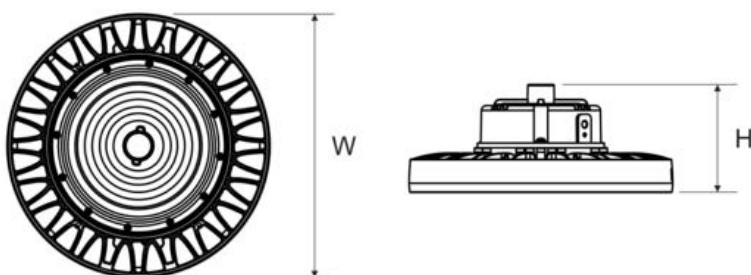

Maatschets