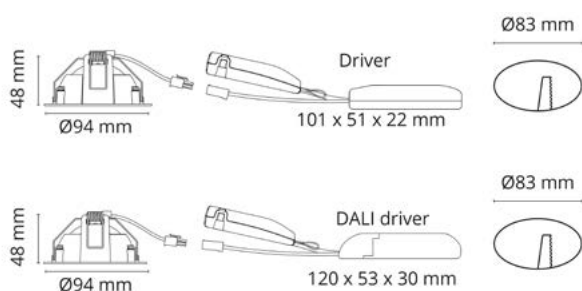

Maatschets